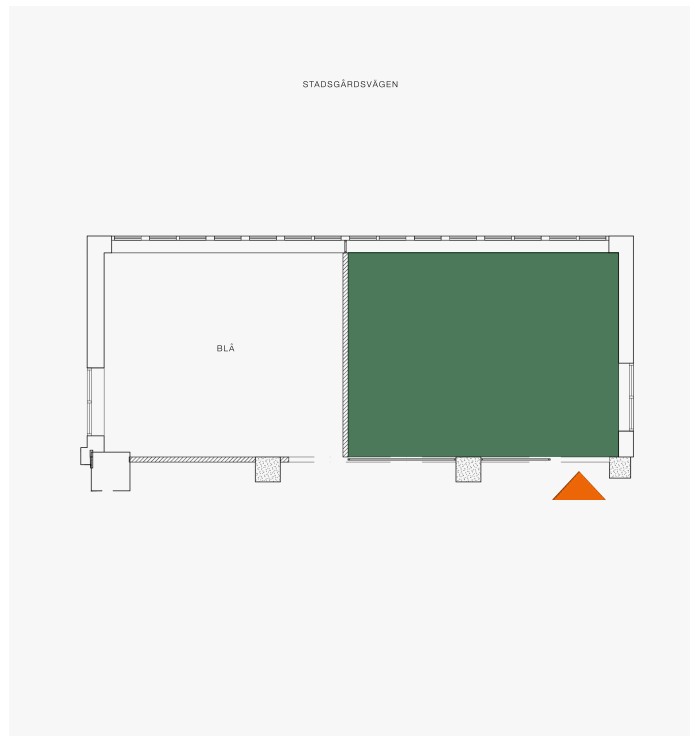

A house Katarinahuset

VITT

Konferens- eller mötesrum med häpnadsväckande utsikt över halva stan. Här finns plats för 14 personer. Hyr separat eller som break out-yta vid större evenemang.

Specifications

Capacity 14 seated

Amenities Screen, whiteboard, flip chart, Wi-Fi

Surface area 22 m²

Entrance 

Deliveries

Combine with

Stadsgården 6

Katarinavägen 9

Blå