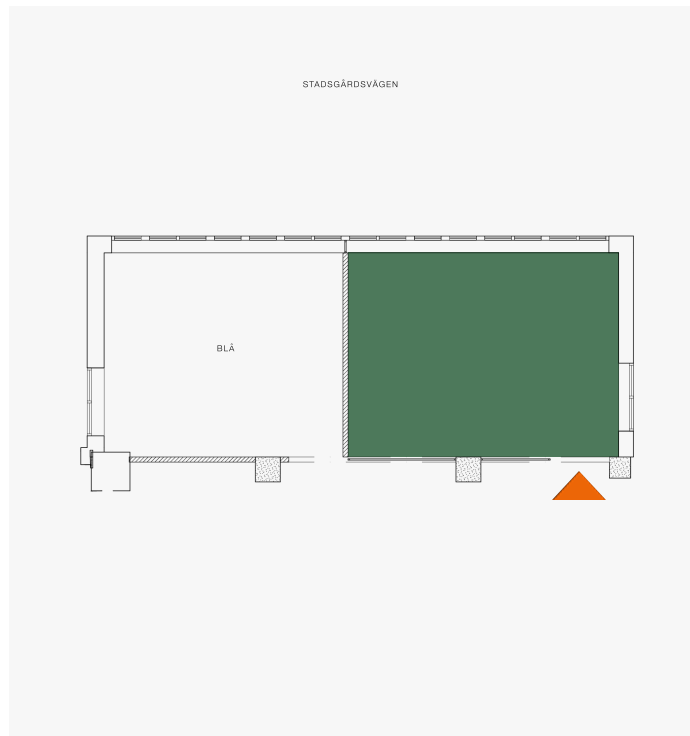

A house Katarinahuset

VITT

Konferens- eller mötesrum med häpnadsväckande utsikt över halva stan. Här finns plats för 14 personer. Hyr separat eller som break out-yta vid större evenemang.

Specifikationer

Kapacitet 12 sittande

Urustning Skärm, whiteboard, blädderblock, Wi-Fi

Yta 22 m²

Entré 

Leveranser

Kombinera med

Stadsgården 6

Katarinavägen 9