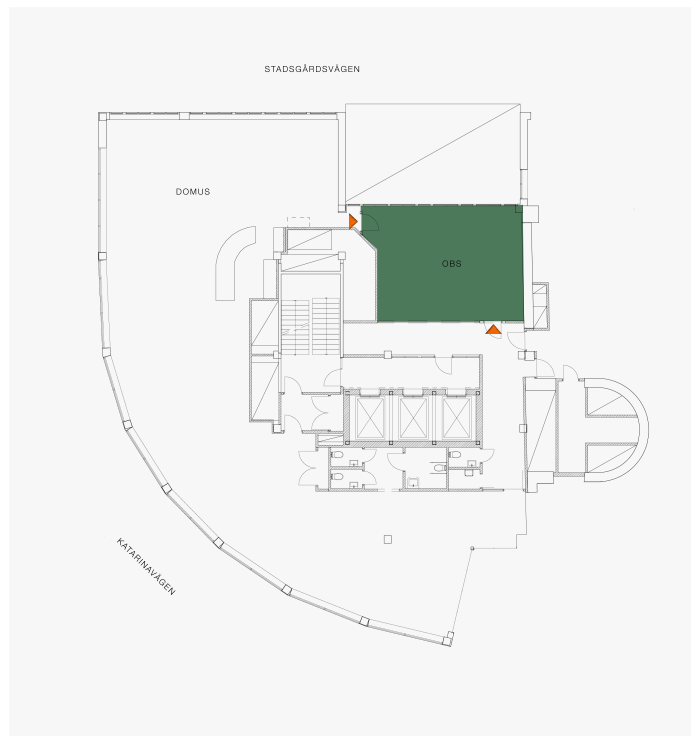

# OBS!

I anslutning till vår stora eventlokal Domus ligger Obs! – ett rymligt konferensrum med plats för ca 40 personer och utsikt över Saltsjön och Gamla stan. Hyr det separat eller som break out-yta till din konferens.

## Specifications

**Capacity** 50 standing, 40 seated

**Amenities** Sound system, Wi-Fi

**Surface area** 50 m<sup>2</sup>

**Entrance** 

**Deliveries**

**Combine with**

Stadsgården 6