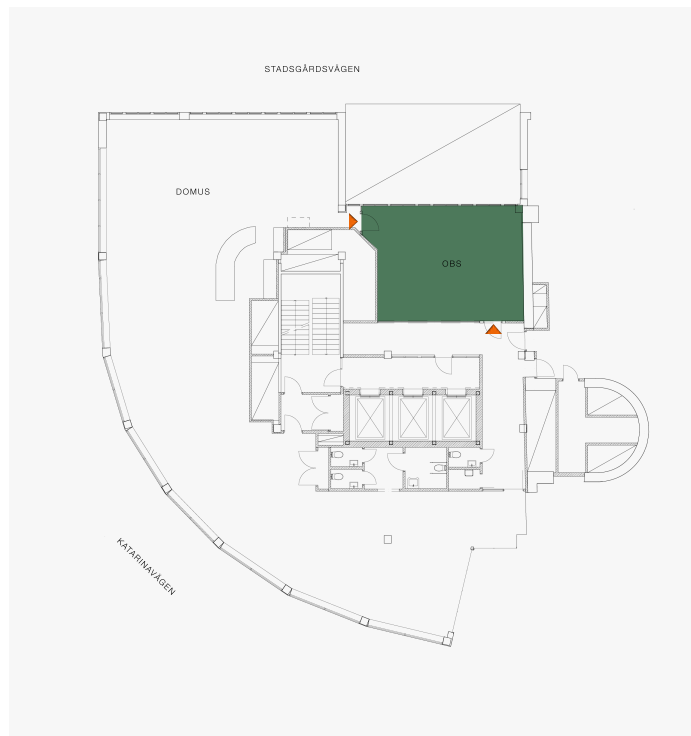

# OBS!

I anslutning till vår stora eventlokal Domus ligger Obs! – ett rymligt konferensrum med plats för ca 40 personer och utsikt över Saltsjön och Gamla stan. Hyr det separat eller som break out-yta till din konferens.

## Specifikationer

**Kapacitet** 50 stående, 40 sittande

**Utrustning** Ljudsystem, Wi-Fi

**Yta** 50 m<sup>2</sup>

**Entré** 

**Leveranser**

**Kombinera med**

Stadsgården 6