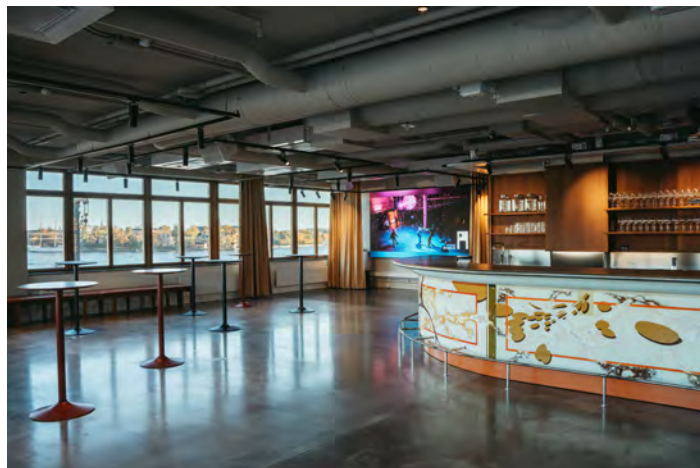

# DOMUS

På våning 5 hittar du vår stora eventlokal. Panoramafönster i tre väderstreck, handplockad vintageinredning och utsikt över halva stan gör Domus till en oslagbar lokal för större evenemang och konferenser. Här finns plats för 150 personer.

## Specifications

<b>Capacity</b>	150 standing, 120 seated
<b>Amenities</b>	3 m LED screen, sound system, 3 headsets, 1 hand mic, Wi-Fi
<b>Surface area</b>	273 m <sup>2</sup>

<b>Entrance</b> 	Stadsgården 6
<b>Deliveries</b>	Katarinavägen 9
<b>Combine with</b>	Obs!