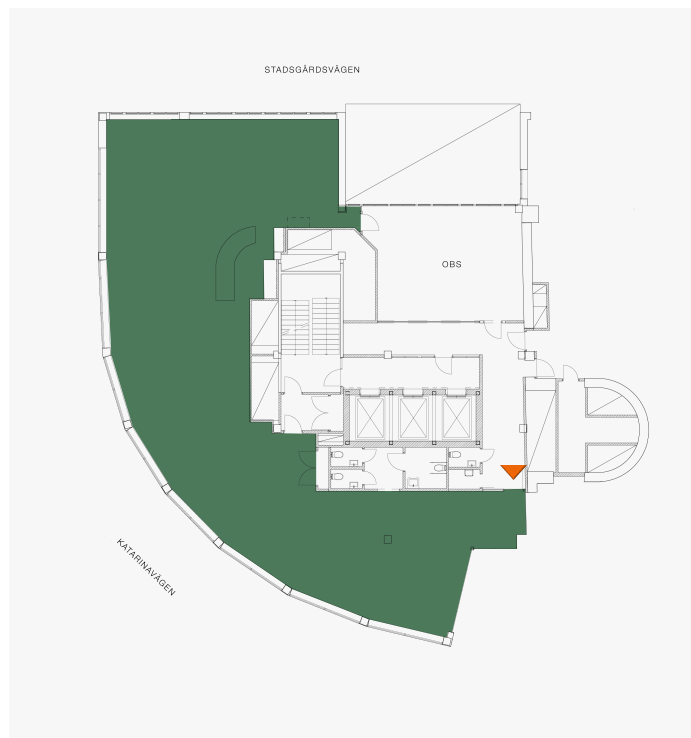

# DOMUS

På våning 5 hittar du vår stora eventlokal. Panoramafönster i tre väderstreck, handplockad vintageinredning och utsikt över halva stan gör Domus till en oslagbar lokal för större evenemang och konferenser. Här finns plats för 150 personer.

## Specifications

<b>Capacity</b>	150 standing, 120 seated
<b>Amenities</b>	3 m LED screen, sound system, 3 headsets, 1 hand mic, Wi-Fi
<b>Surface area</b>	273 m <sup>2</sup>

<b>Entrance</b> 	Stadsgården 6
<b>Deliveries</b>	Katarinavägen 9
<b>Combine with</b>	Obs!