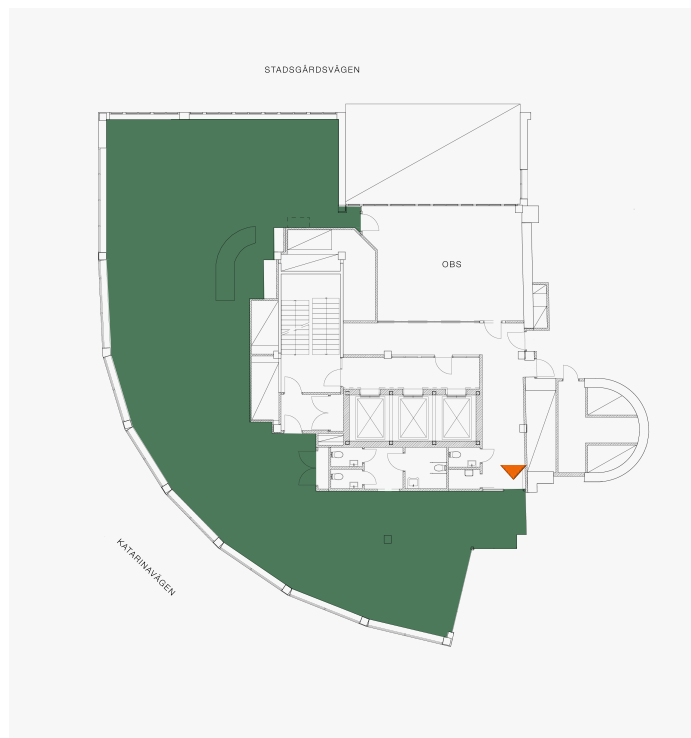

DOMUS

På våning 5 hittar du vår stora eventlokal. Panoramafönster i tre väderstreck, handplockad vintageinredning och utsikt över halva stan gör Domus till en oslagbar lokal för större evenemang och konferenser. Här finns plats för 150 personer.

Specifikationer

Kapacitet 150 stående, 120 sittande

Utrustning 3 m LED-skärm, fast ljudsystem, 3 headsets, 1 handmick, Wi-Fi

Yta 273 m²

Entré 

Leveranser

Kombinera med

Stadsgården 6