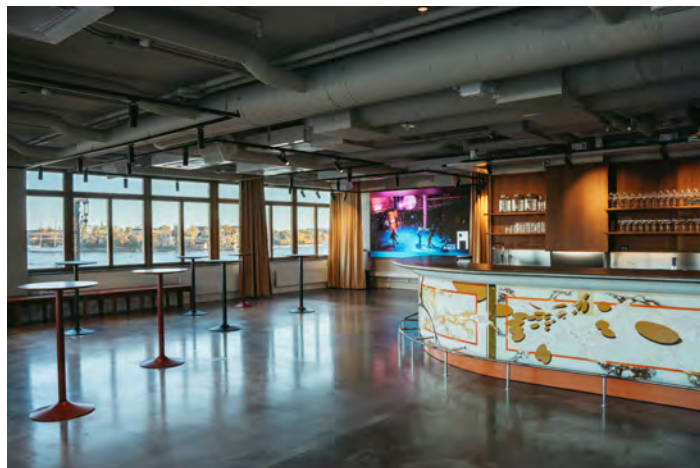

DOMUS

På våning 5 hittar du vår stora eventlokal. Panoramafönster i tre väderstreck, handplockad vintageinredning och utsikt över halva stan gör Domus till en oslagbar lokal för större evenemang och konferenser. Här finns plats för 150 personer.

Specifikationer

Kapacitet 150 stående, 120 sittande

Utrustning 3 m LED-skärm, fast ljudsystem, 3 headsets, 1 handmick, Wi-Fi

Yta 273 m²

Entré 

Leveranser

Kombinera med

Stadsgården 6