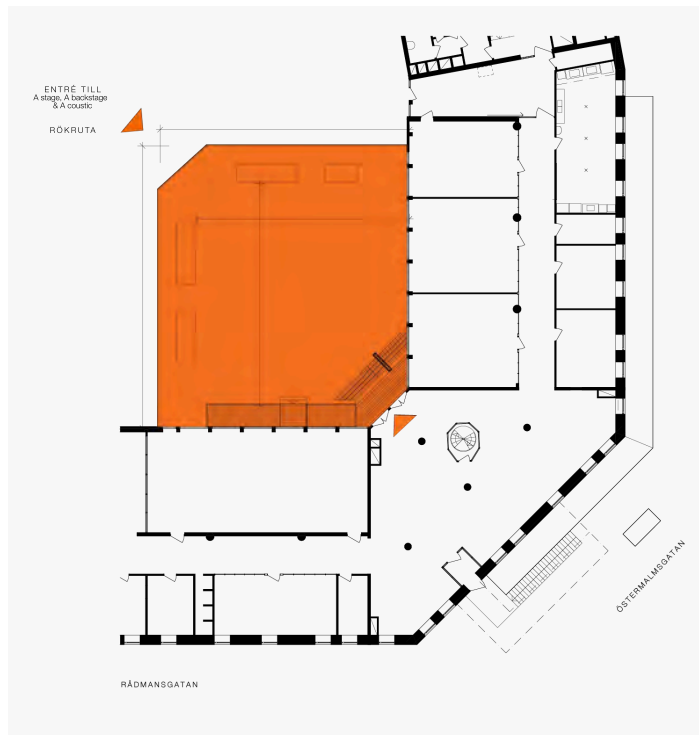

A YARD

I anslutning till vår lobby ligger en avskild och mysig innergård med fantastisk utsikt. Idealisk för bolagets sommarparty, födelsedagsfester, bröllop- eller dopmingel, grillfester eller konserter.

Specifikationer

Kapacitet 200 stående, 100 sittande

Utrustning Grill, ljudsystem, Wi-Fi

Yta 395 m²

Entré 

Leveranser

Kombinera med

Östermalmsgatan 26A