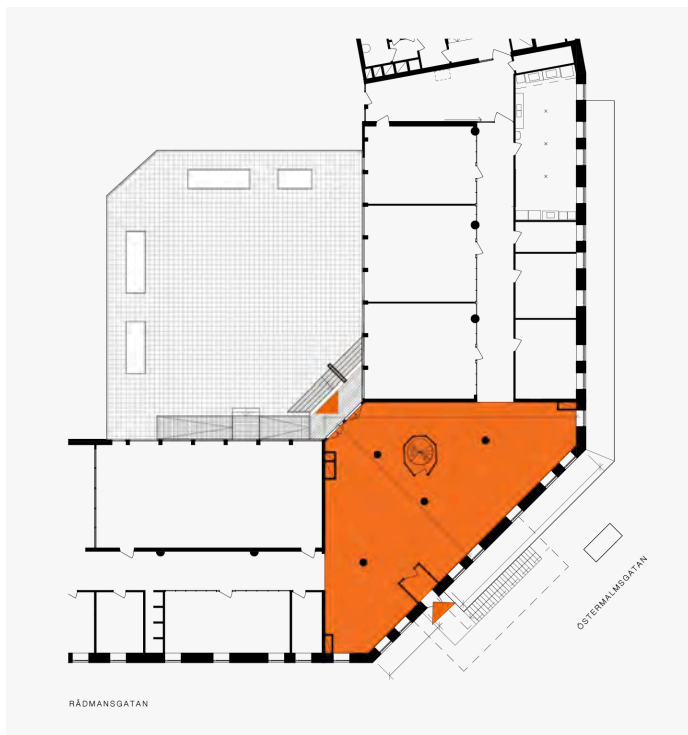

A LOBBY

A lobby är hjärtat i A house – ett levande vardagsrum med energi och kreativitet. En öppen yta med sköna sittplatser som passar för mingel, fest, utställningar och pop-up på helger. Här finns även en mindre scen för konsert, föreläsning eller stand up.

Specifikationer

Kapacitet 100 stående, 50 sittande

Utrustning Scen, bardisk, loungemöbler, Wi-Fi

Yta 220 m²

Entré 

Leveranser

Kombinera med

Östermalmsgatan 26A