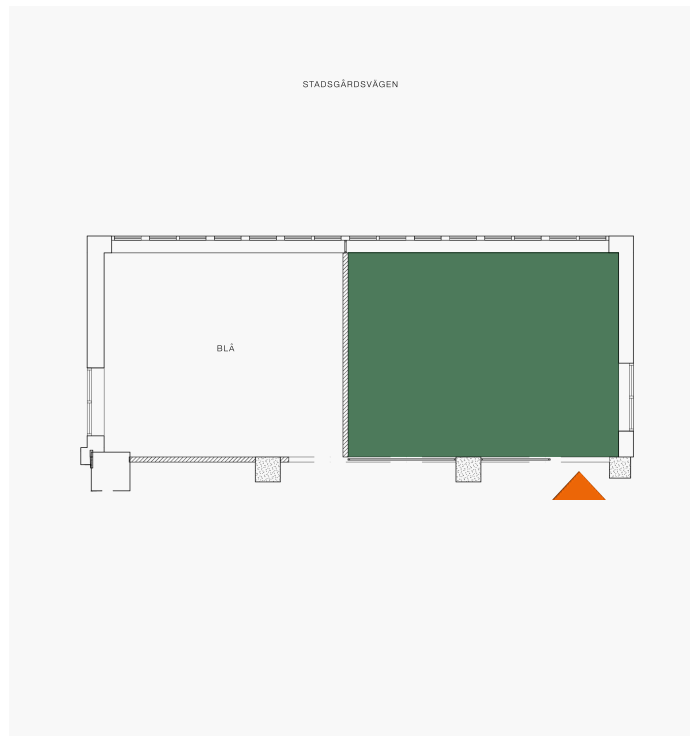

A house Katarinahuset

VITT

Konferens- eller mötesrum med häpnadsväckande utsikt över halva stan. Här finns plats för 14 personer. Hyr separat eller som break out-yta vid större evenemang.

Specifications

Capacity 14 seated

Amenities Screen, whiteboard, flip chart, Wi-Fi

Surface area 50 m²

Entrance 

Deliveries

Combine with

Stadsgården 6

Katarinavägen 9

Blå