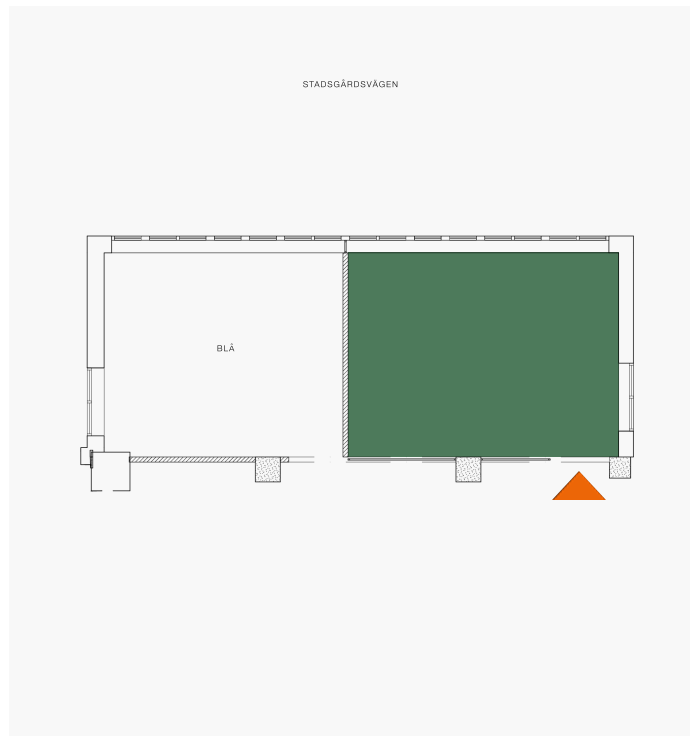

A house Katarinahuset

VITT

Konferens- eller mötesrum med häpnadsväckande utsikt över halva stan. Här finns plats för 14 personer. Hyr separat eller som break out-yta vid större evenemang.

Specifikationer

Kapacitet 14 sittande

Utrustning Skärm, whiteboard, blädderblock, Wi-Fi

Yta 50 m²

Entré 

Leveranser

Kombinera med

Stadsgården 6

Katarinavägen 9