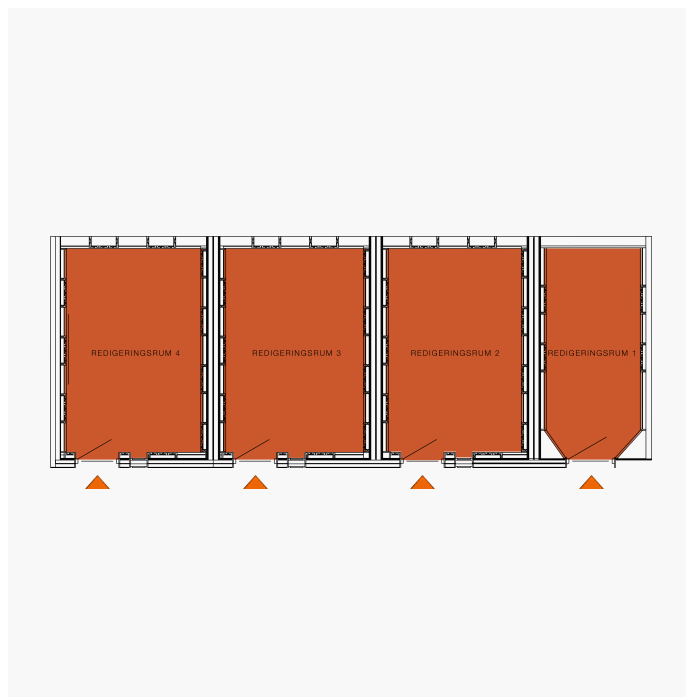

## Specifikationer

Rum	1	2	3	4	
Kapacitet	1-3	1-3	1-4	1-4	pers
Yta	11 m <sup>2</sup>	14 m <sup>2</sup>	14 m <sup>2</sup>	14 m <sup>2</sup>	
Utrustning	Anteckningsmaterial, Wi-Fi				

Våning	4
Entré 	Borgvägen 1
Leveranser	Borgvägen 1
Kombinera med	Podrum