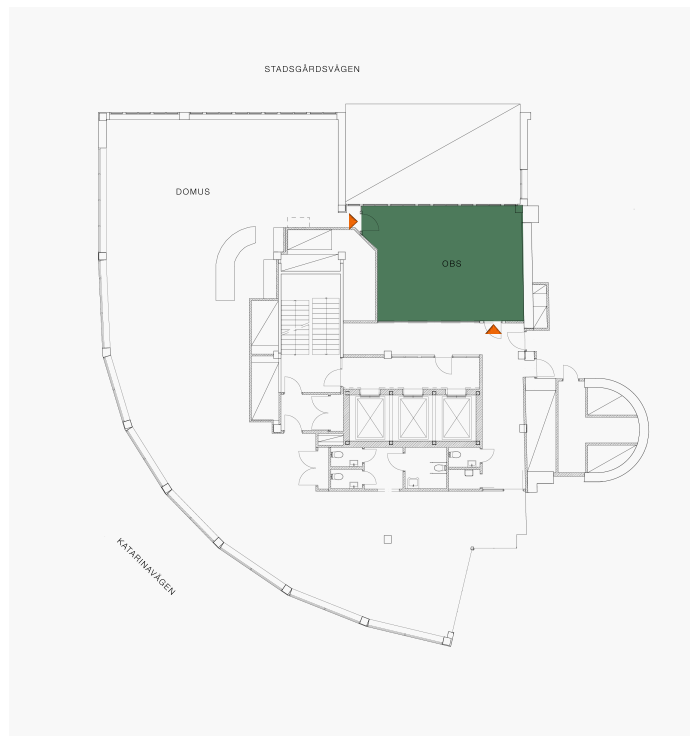

# OBS!

I anslutning till vår stora eventlokal Domus ligger Obs! – ett rymligt konferensrum med plats för ca 40 personer och utsikt över Saltsjön och Gamla stan. Hyr det separat eller som break out-yta till din konferens.

## Specifications

**Capacity** 40 standing

**Amenities** Sound system, Wi-Fi

**Surface area** 50 m<sup>2</sup>

**Entrance** 

**Deliveries**

**Combine with**

Stadsgården 6