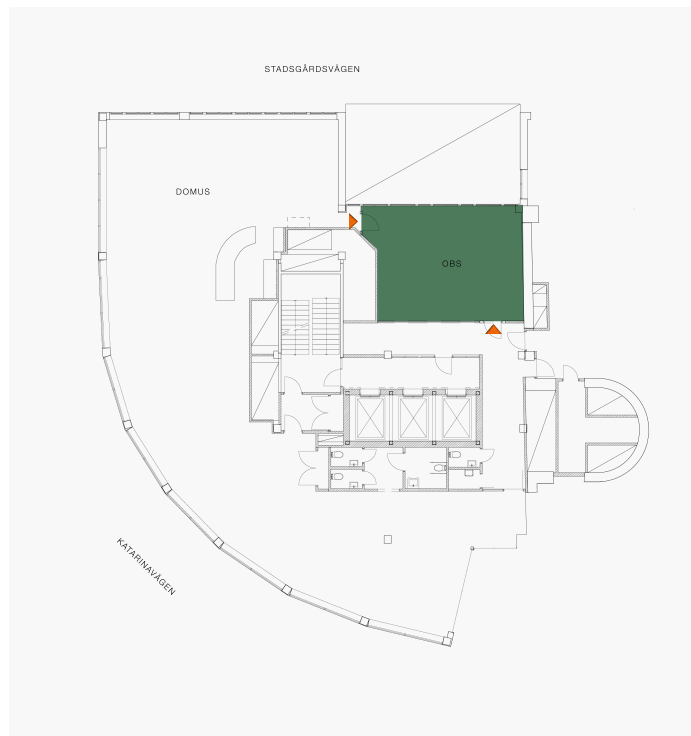

# OBS!

I anslutning till vår stora eventlokal Domus ligger Obs! – ett rymligt konferensrum med plats för ca 40 personer och utsikt över Saltsjön och Gamla stan. Hyr det separat eller som break out-yta till din konferens.

## Specifikationer

**Kapacitet** 40 stående

**Utrustning** Ljudsystem, Wi-Fi

**Yta** 50 m<sup>2</sup>

**Entré** 

**Leveranser**

**Kombinera med**

Stadsgården 6