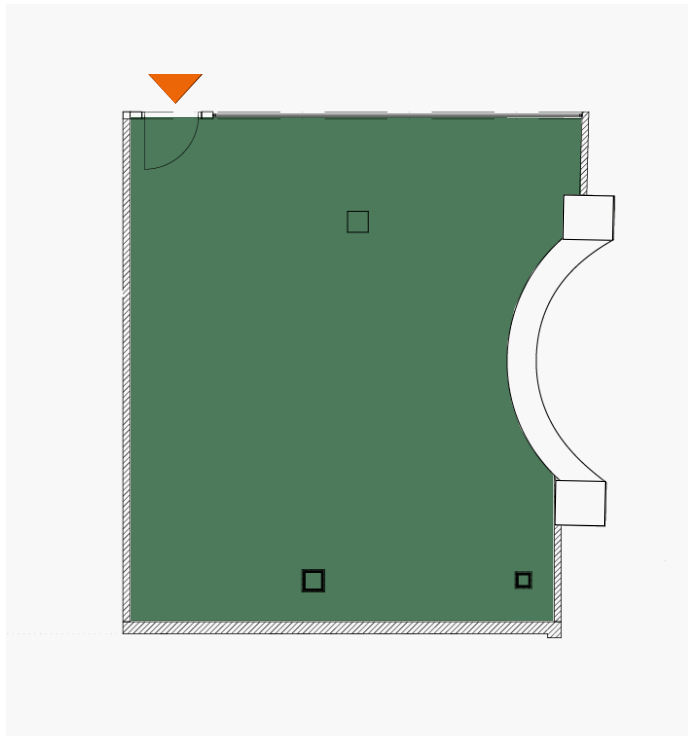

FORUM

I Forum sitter ni i skolsittning, vilket gör lokalen optimal för föreläsningar och workshops. Här finns plats för ca 40 personer. Hyr Forum separat eller i kombination med andra rum.

Specifications

Capacity 40 seated

Amenities Sound system, screen, Wi-Fi

Surface area 59 m²

Entrance 

Deliveries

Stadsgården 6

Katarinavägen 9