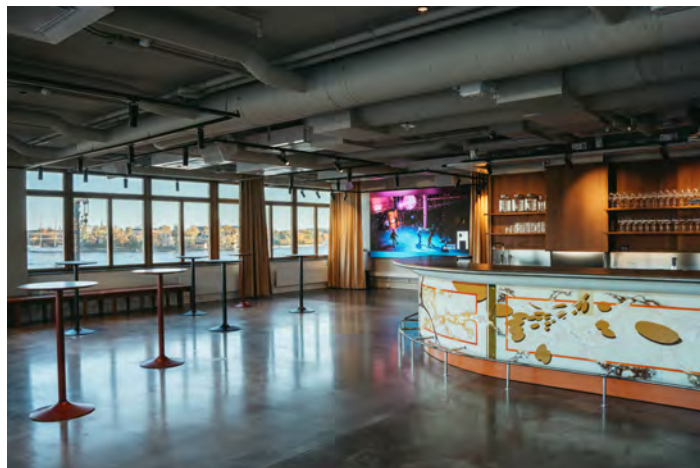

# DOMUS

På våning 5 hittar du vår stora eventlokal. Panoramafönster i tre väderstreck, handplockad vintageinredning och utsikt över halva stan gör Domus till en oslagbar lokal för större evenemang och konferenser. Här finns plats för 150 personer.

## Specifications

**Capacity** 150 standing

**Amenities** 3 m LED screen, sound system, 3 headsets, 1 hand mic, Wi-Fi

**Surface area** 273 m<sup>2</sup>

**Entrance** 

Stadsgården 6

**Deliveries**

Katarinavägen 9