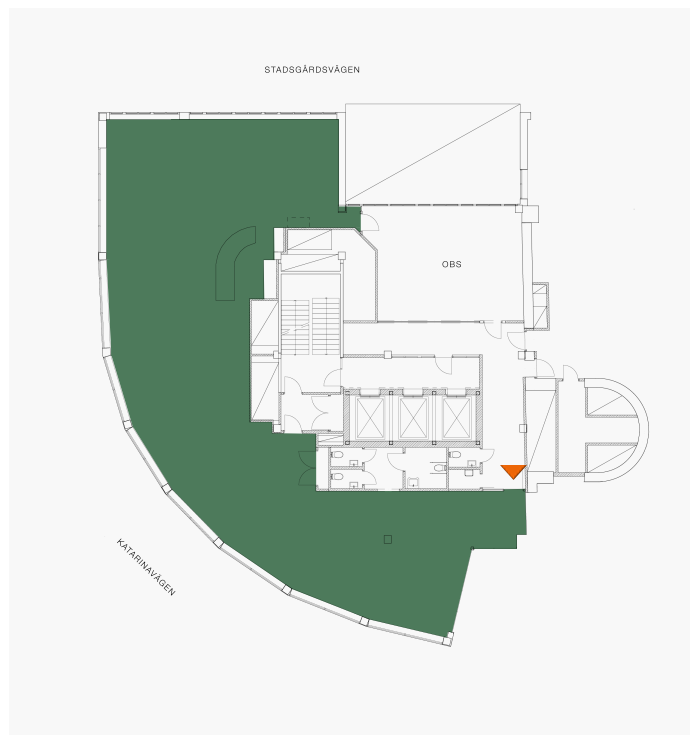

# DOMUS

På våning 5 hittar du vår stora eventlokal. Panoramafönster i tre väderstreck, handplockad vintageinredning och utsikt över halva stan gör Domus till en oslagbar lokal för större evenemang och konferenser. Här finns plats för 150 personer.

## Specifications

**Capacity** 150 standing

**Amenities** 3 m LED screen, sound system, 3 headsets, 1 hand mic, Wi-Fi

**Surface area** 273 m<sup>2</sup>

**Entrance** 

Stadsgården 6

**Deliveries**

Katarinavägen 9