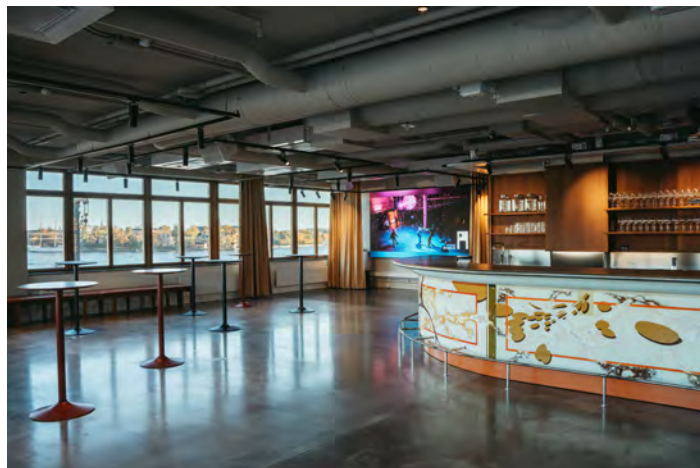

DOMUS

På våning 5 hittar du vår stora eventlokal. Panoramafönster i tre väderstreck, handplockad vintageinredning och utsikt över halva stan gör Domus till en oslagbar lokal för större evenemang och konferenser. Här finns plats för 150 personer.

Specifikationer

Kapacitet 150 stående

Utrustning 3 m LED-skärm, fast ljudsystem, 3 headsets, 1 handmick, Wi-Fi

Yta 273 m²

Entré 

Leveranser

Kombinera med

Stadsgården 6