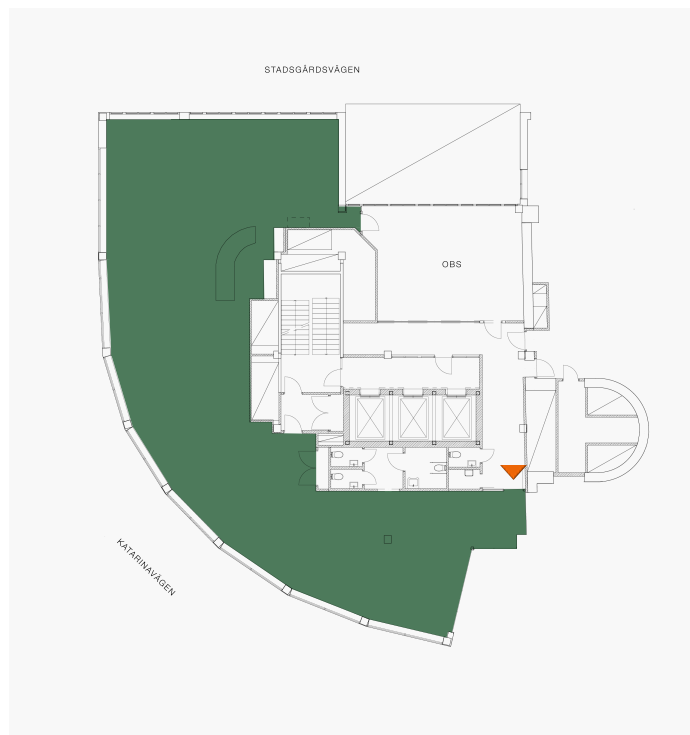

DOMUS

På våning 5 hittar du vår stora eventlokal. Panoramafönster i tre väderstreck, handplockad vintageinredning och utsikt över halva stan gör Domus till en oslagbar lokal för större evenemang och konferenser. Här finns plats för 150 personer.

Specifikationer

Kapacitet 150 stående

Utrustning 3 m LED-skärm, fast ljudsystem, 3 headsets, 1 handmick, Wi-Fi

Yta 273 m²

Entré 

Leveranser

Kombinera med

Stadsgården 6