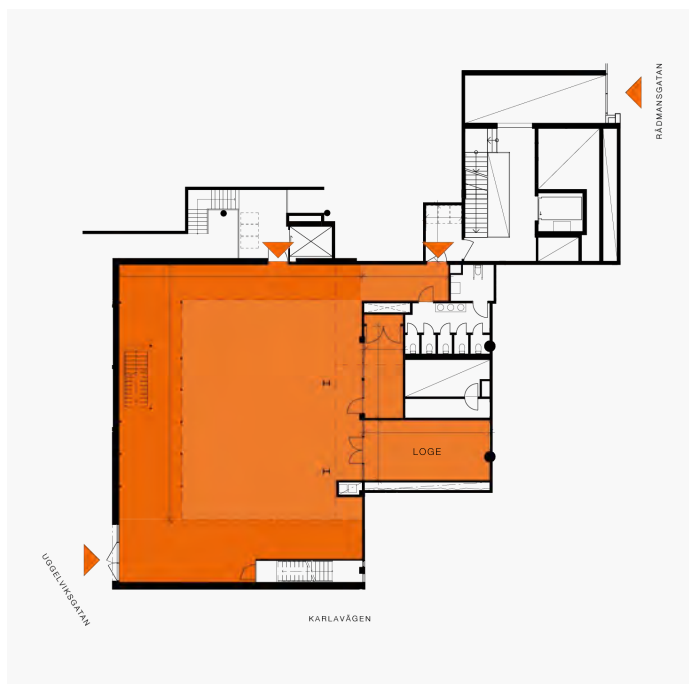

# A STAGE

Mitt i Ark ligger den gamla modellverkstan som vi kallar A stage. En multifunktionell lokal som inhytt allt från konserter och konferenser till fester, mässor och pop-up-försäljningar. Med generös takhöjd och en balkong som sträcker sig runt hela lokalen är A stage en plats som lämnar avtryck. Kombinera gärna med A backstage för att öka kapaciteten och låt konferensen glida över i mingel och fest till kvällen.

## Specifikationer

**Kapacitet** 300 stående, 200 sittande

**Utrustning** Loge, bar, fast ljudsystem, 1 handmikrofon, 3 headsets, Wi-Fi

**Bottenvåning** 270 m<sup>2</sup>

**Balkong** 135 m<sup>2</sup> (150 stående)

**Loge** 29 m<sup>2</sup>

**Total yta** 405 m<sup>2</sup>

**Takhöjd** 6,1 m

**Entré**  Uggleviksgatan 2A

**Leveranser** Rådmanngatan 12

**Kombinera med** A backstage, A coustic, A yard