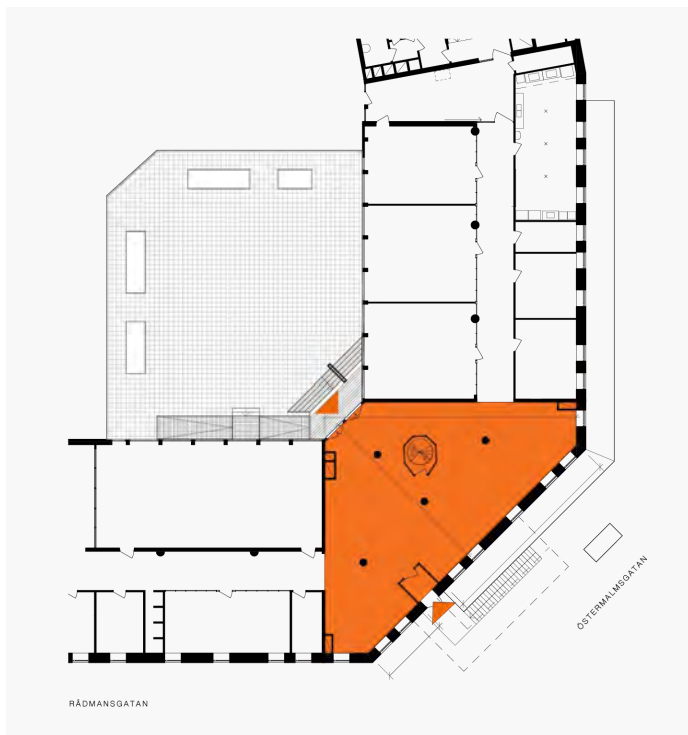

# A LOBBY

A lobby är hjärtat i A house – ett levande vardagsrum med energi och kreativitet. En öppen yta med sköna sittplatser som passar för mingel, fest, utställningar och pop-up på helger. Här finns även en mindre scen för konsert, föreläsning eller stand up.

## Specifikationer

**Kapacitet** 100 stående

**Utrustning** Scen, bardisk, loungemöbler, Wi-Fi

**Yta** 220 m<sup>2</sup>

**Entré** 

**Leveranser**

**Kombinera med**

Östermalmsgatan 26A