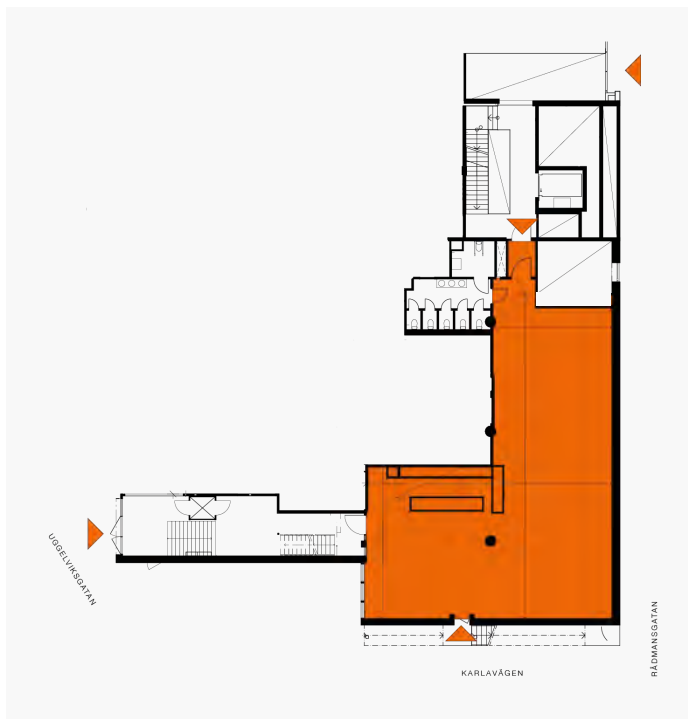

A BACKSTAGE

I anslutning till A stage ligger A backstage – en stor L-formad lokal som tidigare användes som klimatlab. Lokalen kan enkelt delas av eller kombineras med A stage vid större evenemang och är utrustad med egen bar. Perfekt för visningar, fester och konserter.

Specifikationer

Kapacitet 200 stående, 120 sittande

Utrustning Bar, projektor, fast ljudsystem
1 handmikrofon, 3 headset, Wi-Fi

Yta 237 m²

Takhöjd 3,4 m

Entré 

Leveranser

Kombinera med