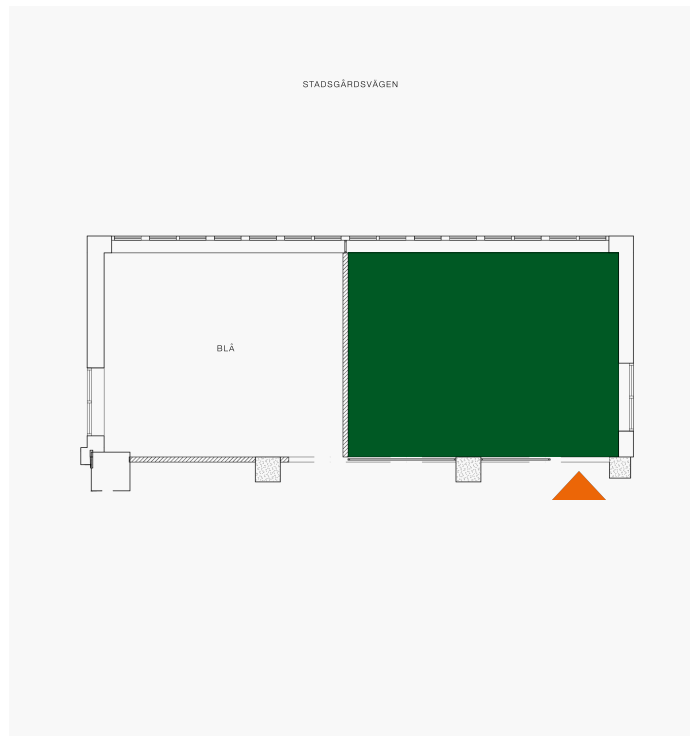

A house Katarinahuset

VITT

Konferens- eller mötesrum med häpnadsväckande utsikt över halva stan. Här finns plats för 14 personer. Hyr separat eller som break out-yta vid större evenemang.

Specifikationer

Kapacitet 14 sittande

Utrustning Skärm, whiteboard, blädderblock, Wi-Fi

Yta 50 m²

Entré 

Leveranser

Kombinera med

Stadsgården 6

Katarinavägen 9