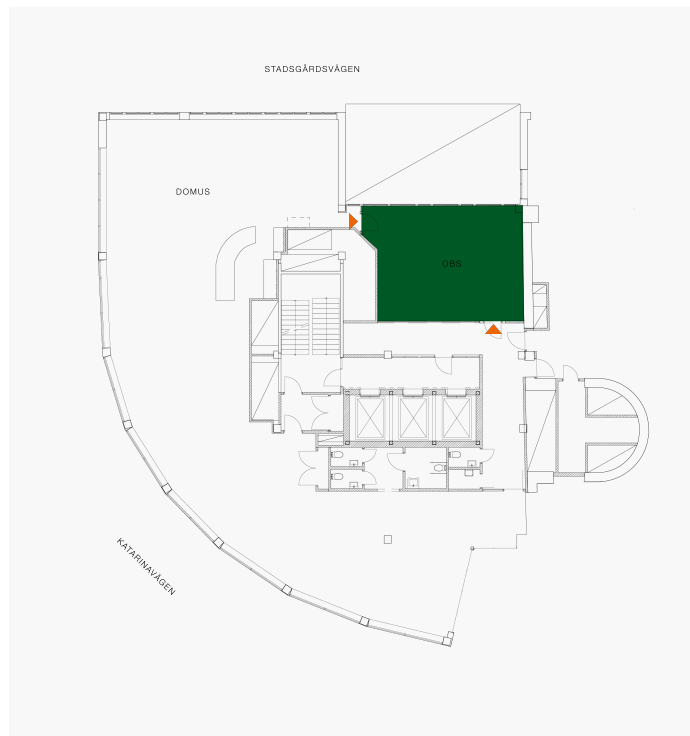

OBS!

I anslutning till vår stora eventlokal Domus ligger Obs! – ett rymligt konferensrum med plats för ca 40 personer och utsikt över Saltsjön och Gamla stan. Hyr det separat eller som break out-yta till din konferens.

Specifikationer

Kapacitet 40 stående

Utrustning Ljudsystem, Wi-Fi

Yta 50 m²

Entré 

Leveranser

Kombinera med

Stadsgården 6