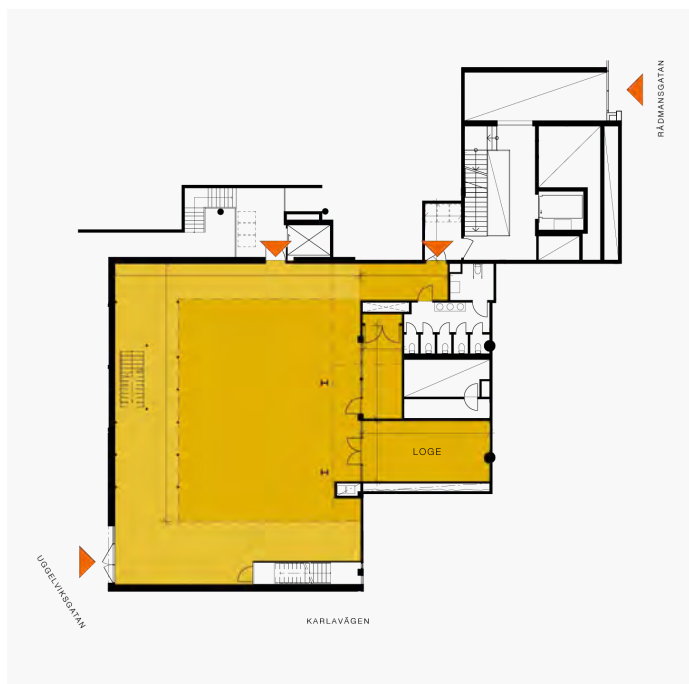

A STAGE

Mitt i Ark ligger den gamla modellverkstan som vi kallar A stage. En multifunktionell lokal som inhytt allt från konserter och konferenser till fester, mässor och pop-up-försäljningar. Med generös takhöjd och en balkong som sträcker sig runt hela lokalen är A stage en plats som lämnar avtryck. Kombinera gärna med A backstage för att öka kapaciteten och låt konferensen glida över i mingel och fest till kvällen.

Specifikationer

Kapacitet 300 stående, 200 sittande

Utrustning Loge, bar, fast ljudsystem, 1 handmikrofon, 3 headsets, Wi-Fi

Bottenvåning 270 m²

Balkong 135 m² (150 stående)

Loge 29 m²

Total yta 405 m²

Takhöjd 6,1 m