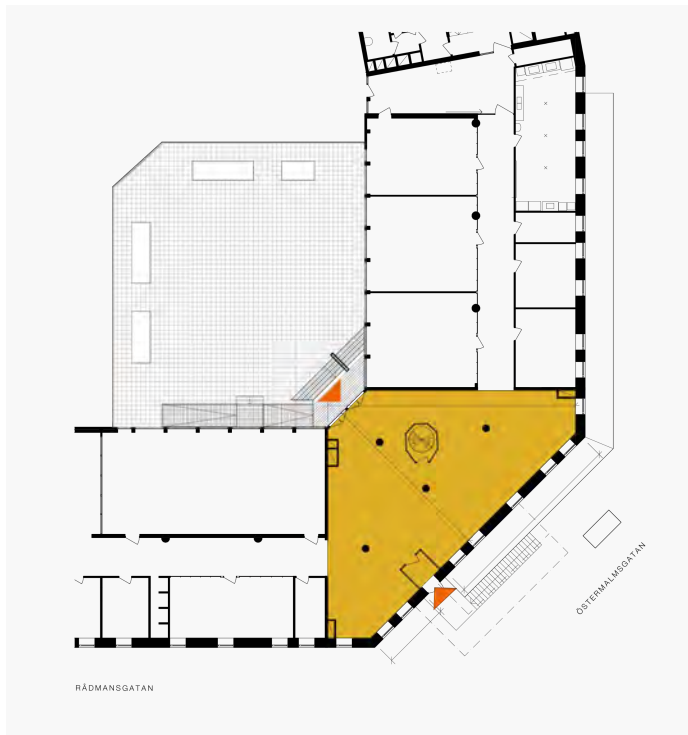

# A LOBBY

A lobby är hjärtat i A house – ett levande vardagsrum med energi och kreativitet. En öppen yta med sköna sittplatser som passar för mingel, fest, utställningar och pop-up på helger. Här finns även en mindre scen för konsert, föreläsning eller stand up.

## Specifikationer

**Kapacitet** 100 stående

**Utrustning** Scen, bardisk, loungemöbler, Wi-Fi

**Yta** 220 m<sup>2</sup>

**Entré** 

**Leveranser**

**Kombinera med**

Östermalmsgatan 26A