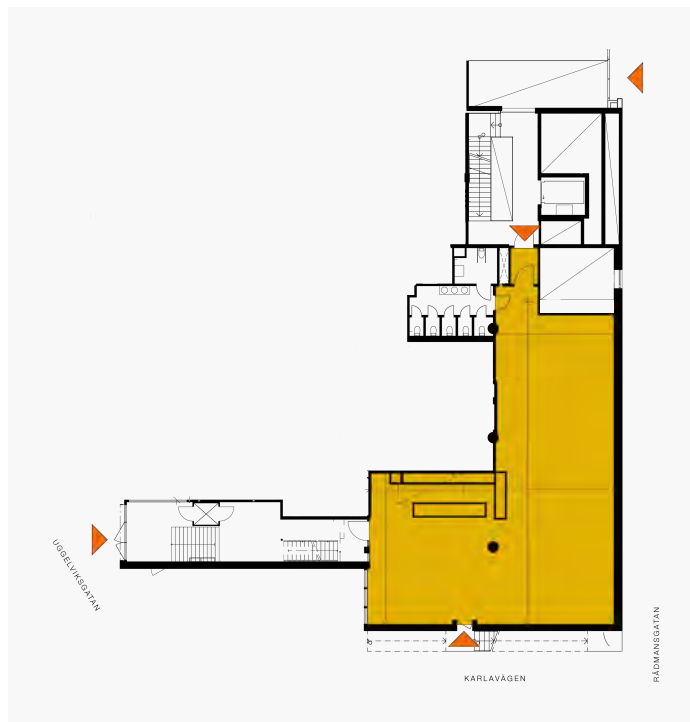

# A BACKSTAGE

I anslutning till A stage ligger A backstage – en stor L-formad lokal som tidigare användes som klimatlab. Lokalen kan enkelt delas av eller kombineras med A stage vid större evenemang och är utrustad med egen bar. Perfekt för visningar, fester och konserter.

## Specifikationer

**Kapacitet** 200 stående, 120 sittande

**Utrustning** Bar, projektor, fast ljudsystem  
1 handmikrofon, 3 headsets, Wi-Fi

**Yta** 237 m<sup>2</sup>

**Takhöjd** 3,4 m

**Entré** 

**Leveranser**